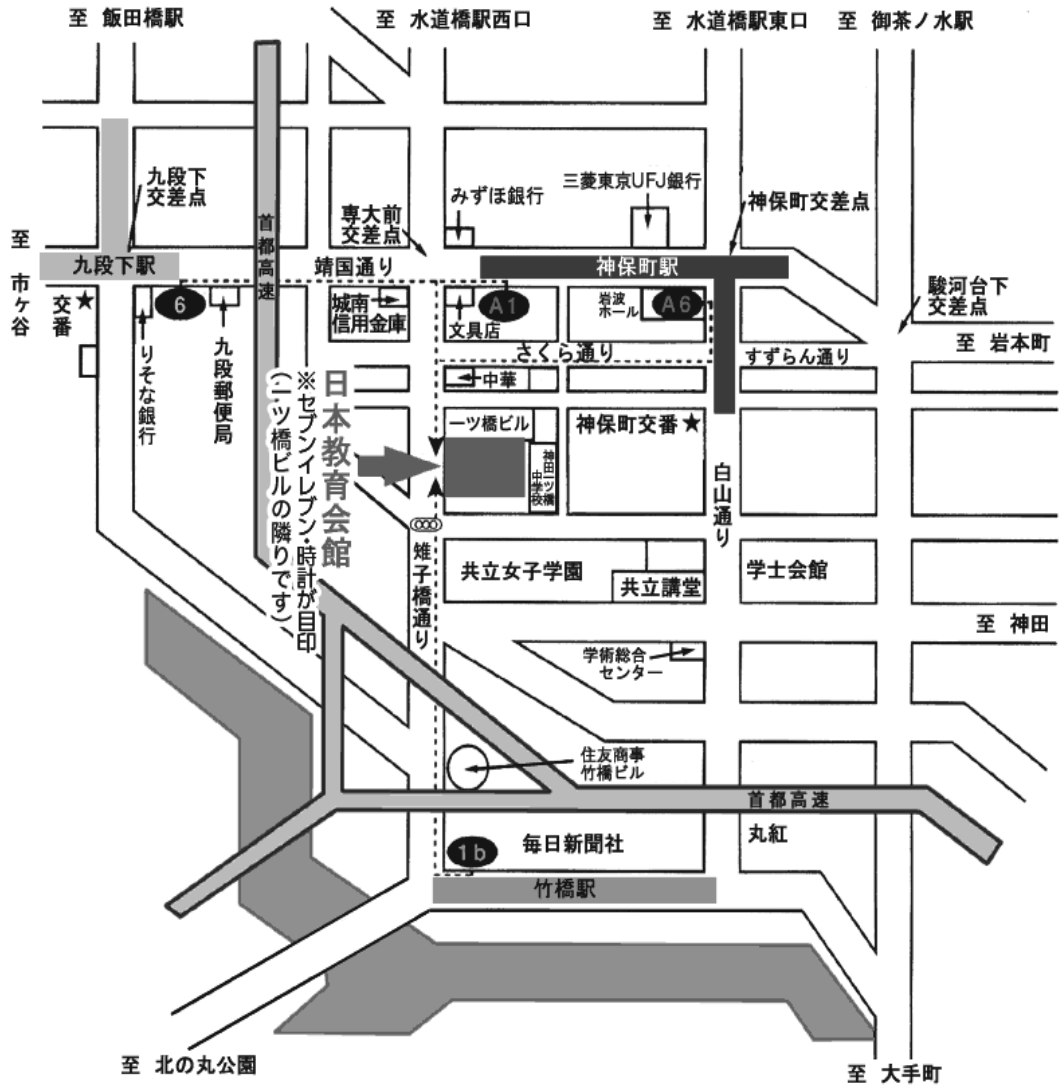

会場アクセス

日本教育会館一ツ橋ホール <http://www.jec.or.jp/>

交通のご案内

- ・ 地下鉄都営新宿線・東京メトロ半蔵門線神保町駅 (A1 出口) 下車徒歩 3 分
- ・ 地下鉄都営三田線神保町駅 (A6 出口) 下車徒歩 6 分
- ・ 東京メトロ東西線竹橋駅 (北の丸公園側出口) 下車徒歩 5 分
- ・ 東京メトロ東西線九段下駅 (6 番出口) 下車徒歩 7 分
- ・ JR 総武線水道橋駅 (西口出口) 下車徒歩 15 分